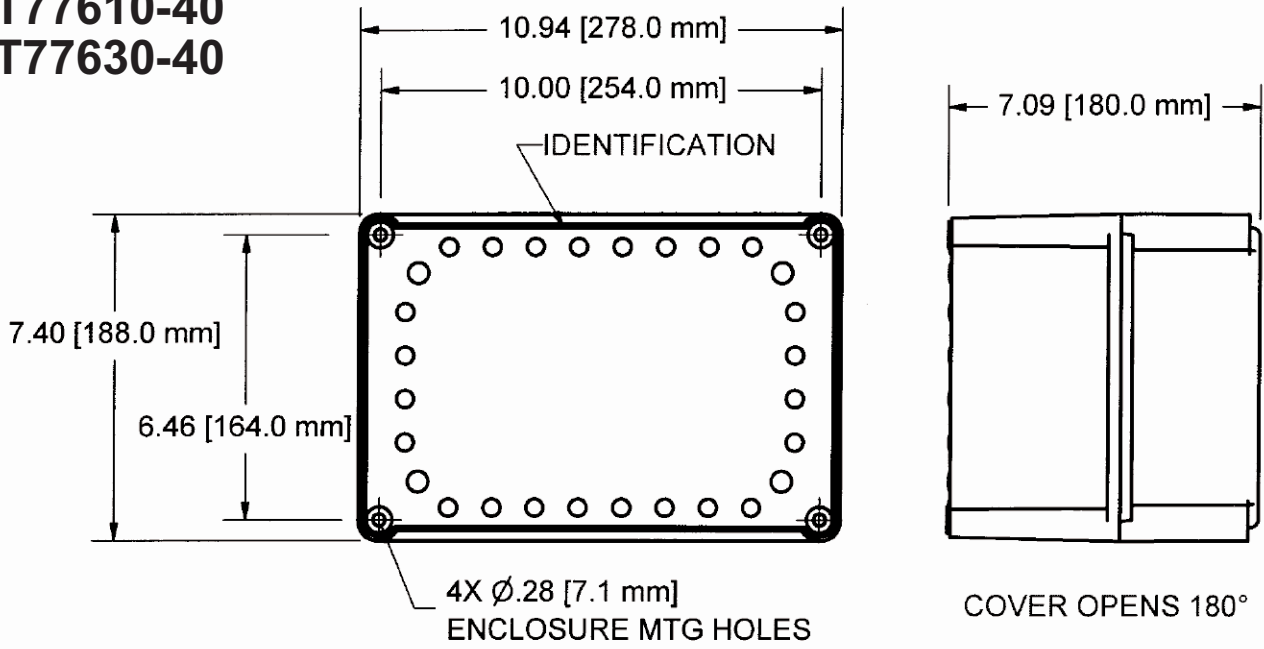

TACHTROL Enclosure Options

T77610-40
T77630-40

NEMA 4X